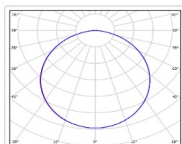

Скоро здесь появится изображение

ХАРАКТЕРИСТИКИ

Светотехнические характеристики

Мощность, Вт:	98.2
Световой поток светодиодного модуля, ЛМ	11624
Световой поток, Лм	7323
Световая эффективность, Лм/Вт:	74.6
Количество светодиодов, шт:	126
Кривая силы света (КСС):	D (120°) косинусная
Цветовая температура, К:	4000
Индекс цветопередачи CRI:	90
Ресурс светодиодов, ч:	100000