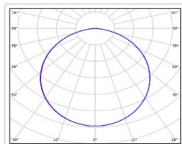

СКАЧАТЬ

Сертификат соответствия

Сертификат

Электрические характеристики

Время включения светильника, с:	0.5
Диммирование:	Нет
Напряжение питания, В:	198В-264В AC/176В-280В DC
Частота, Гц	47 Гц - 63 Гц
Коэффициент мощности ИП, cosφ:	~ 0.95
Грозозащита:	Нет
Термозащита:	Отсутствует
Защита от 380, В:	Нет
Защита от холодного хода:	есть, восстанавливается автоматически
Стойкость к микросекундным импульсам большой энергии:	1 кВ (L-N), 2 кВ (L-PE, N-PE)
Коэффициент пульсаций светового потока, %:	<1
Гальваническая изоляция:	Да
Пробивное напряжение, кВ AC:	> 1.5 кВ AC
Сопротивление изоляции, МОм:	> 200 МОм
Класс защиты от поражения электрическим током:	1