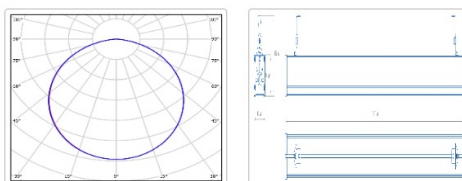

Кривая света (КСС): D (120°) косинусная

босс, мес: 60

ХАРАКТЕРИСТИКИ

Светотехнические характеристики

всегда, дизайн:	44.5
Световой поток светодиодного модуля, ЛМ	6935
Световой поток, Лм	5479
Световая эффективность, Лм/Вт:	123.1
Количество светодиодов, шт:	240
Кривая света (КСС):	D (120°) косинусная
Цветовая температура, К:	4000
Индекс цветопередачи CRI:	80
Ресурс светодиодов, ч:	100000