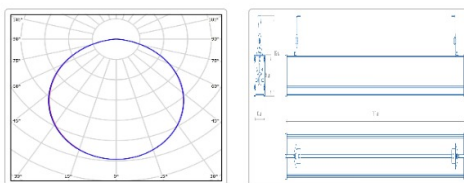

Кривая света (КСС): D (120°) косинусная

босс, мес: 60

ХАРАКТЕРИСТИКИ

Светотехнические характеристики

| | |
|---|---------------------|
| всегда, дизайн: | 44.5 |
| Световой поток светодиодного модуля, ЛМ | 6935 |
| Световой поток, Лм | 5479 |
| Световая эффективность, Лм/Вт: | 123.1 |
| Количество светодиодов, шт: | 240 |
| Кривая света (КСС): | D (120°) косинусная |
| Цветовая температура, К: | 5000 |
| Индекс цветопередачи CRI: | 80 |
| Ресурс светодиодов, ч: | 100000 |

Массагабаритные характеристики

| | |
|---|-------------|
| Габариты светильника ДхШхВ, мм: | 1517х63х56 |
| Габариты светильника с креплениями ДхШхВ, мм: | 1517х63х112 |
| Масса нетто, кг: | 2.4 |
| Светильников в коробке, шт: | 2 |
| Объем коробки, м3: | 0,022 |
| Масса брутто, кг: | 5.1 |
| Габариты коробки ДхШхВ, мм | 1610х155х90 |