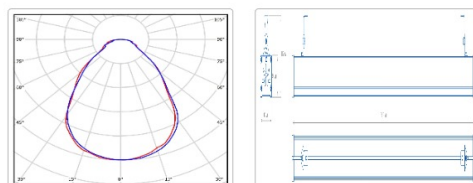

ХАРАКТЕРИСТИКИ

Светотехнические характеристики

Мощность, Вт:	44.5
Световой поток светодиодного модуля, ЛМ	6935
Световой поток, Лм	5895
Световая эффективность, Лм/Вт:	132.5
Количество светодиодов, шт:	240
Кривая силы света (КСС):	Г (80°) глубокая
Цветовая температура, К:	4000
Индекс цветопередачи CRI:	80
Ресурс светодиодов, ч:	100000

Массагабаритные характеристики

Габариты светильника ДхШхВ, мм:	1517х63х56
Габариты светильника с креплением ДхШхВ, мм:	1517х63х112
Масса нетто, кг:	2.4
Светильников в коробке, шт:	2
Объем коробки, м3:	0.022
Масса брутто, кг:	5.1
Габариты коробки ДхШхВ, мм	1610х155х90