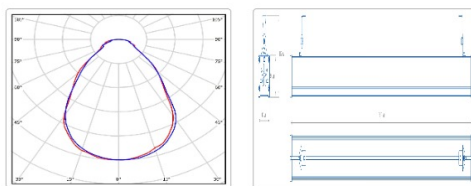

#### Светотехнические характеристики

Мощность, Вт:	44.5
Световой поток светодиодного модуля, ЛМ	6935
Световой поток, Лм	5895
Световая эффективность, Лм/Вт:	132.5
Количество светодиодов, шт:	240
Кривая силы света (КСС):	Г (80°) глубокая
Цветовая температура, К:	5000
Индекс цветопередачи CRI:	80
Ресурс светодиодов, ч:	100000