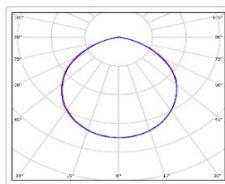

Кривая силы света (КСС): D (120°) косинусная

Гарантия, мес: 60

ХАРАКТЕРИСТИКИ

Светотехнические характеристики

Мощность, Вт:	44.5
Световой поток светодиодного модуля, ЛМ	6935
Световой поток, Лм	6311
Световая эффективность, Лм/Вт:	141.8
Количество светодиодов, шт:	240
Кривая силы света (КСС):	D (120°) косинусная
Цветовая температура, К:	4000
Индекс цветопередачи CRI:	80
Ресурс светодиодов, ч:	100000