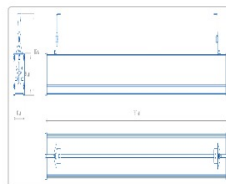

ХАРАКТЕРИСТИКИ

Светотехнические характеристики

Мощность, Вт:	44.5
Световой поток светодиодного модуля, ЛМ	6935
Световой поток, Лм	6311
Световая эффективность, Лм/Вт:	141.8
Количество светодиодов, шт:	240
Кривая силы света (КСС):	D (120°) косинусная
Цветовая температура, К:	4000
Индекс цветопередачи CRI:	80
Ресурс светодиодов, ч:	100000

СКАЧАТЬ

Паспорт светильника

Сертификат соответствия

Сертификат

Электрические характеристики

Время включения светильника, с:	1.5
Диммирование:	Нет
Напряжение питания, В:	198В-253В AC
Частота, Гц:	47 ~ 63 Гц
Коэффициент мощности ИП, cosφ:	≥0.95
Стойкость к микросекундным импульсам большой энергии:	1 кВ (L-N), 2 кВ (L-PE, N-PE)
Коэффициент пульсаций светового потока, %:	≤ 1%
Гальваническая изоляция:	Да
Пробивное напряжение, кВ AC:	> 1,5 кВ AC
Сопротивление изоляции, МОм:	вход-выход > 200 МОм; вход-земля > 200 МОм; выход-земля > 200 МОм
Класс защиты от поражения электрическим током:	1