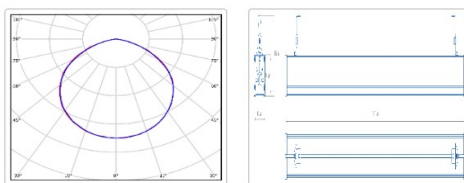

ХАРАКТЕРИСТИКИ

Светотехнические характеристики

всегда, дизайн:	44.5
Световой поток светодиодного модуля, ЛМ	6935
Световой поток, Лм	6311
Световая эффективность, Лм/Вт:	141.8
Количество светодиодов, шт:	240
Кривая света (КСС):	D (120°) косинусная
Цветовая температура, К:	5000
Индекс цветопередачи CRI:	80
Ресурс светодиодов, ч:	100000