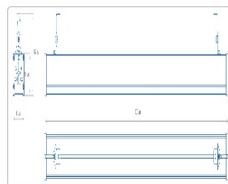

ХАРАКТЕРИСТИКИ

Светотехнические характеристики

Мощность, Вт:	74.5
Световой поток светодиодного модуля, ЛМ	10886
Световой поток, Лм	9253
Световая эффективность, Лм/Вт:	124.2
Количество светодиодов, шт:	300
Кривая силы света (КСС):	Г (80°) глубокая
Цветовая температура, К:	4000
Индекс цветопередачи CRI:	80
Ресурс светодиодов, ч:	100000

СКАЧАТЬ

Паспорт светильника

Сертификат соответствия

Сертификат

Электрические характеристики

Время включения светильника, с:	0.5
Диммирование:	Нет
Напряжение питания, В:	220-240VAC
Частота, Гц:	50 Гц - 60 Гц
Коэффициент мощности ИП, cosφ:	~ 0,95
Стойкость к микросекундным импульсам большой энергии:	2 кВ (L-N)
Коэффициент пульсаций светового потока, %:	5
Гальваническая изоляция:	Да
Пробивное напряжение, кВ AC:	3 кВ AC
Сопротивление изоляции, МОм:	> 100 МОм
Класс защиты от поражения электрическим током:	1