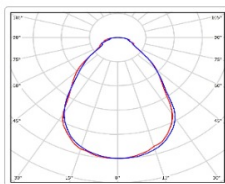

Кривая силы света (КСС): Г (80°) глубокая

Гарантия, мес: 60

ХАРАКТЕРИСТИКИ

Светотехнические характеристики

Мощность, Вт:	74.5
Световой поток светодиодного модуля, ЛМ	10886
Световой поток, Лм	9253
Световая эффективность, Лм/Вт:	124.2
Количество светодиодов, шт:	300
Кривая силы света (КСС):	Г (80°) глубокая
Цветовая температура, К:	4000
Индекс цветопередачи CRI:	80
Ресурс светодиодов, ч:	100000