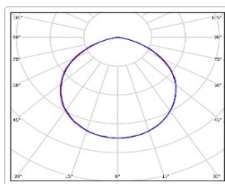

Кривая силы света (КСС): D (120°) косинусная

Гарантия, мес: 60

ХАРАКТЕРИСТИКИ

Светотехнические характеристики

Мощность, Вт:	74.5
Световой поток светодиодного модуля, ЛМ	10886
Световой поток, Лм	9907
Световая эффективность, Лм/Вт:	133
Количество светодиодов, шт:	300
Кривая силы света (КСС):	D (120°) косинусная
Цветовая температура, К:	5000
Индекс цветопередачи CRI:	80
Ресурс светодиодов, ч:	100000