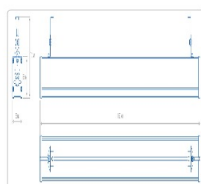

ХАРАКТЕРИСТИКИ

Светотехнические характеристики

Мощность, Вт:	33.4
Световой поток светодиодного модуля, ЛМ	5201
Световой поток, ЛМ	4421
Световая эффективность, Лм/Вт:	132.4
Количество светодиодов, шт:	180
Кривая силы света (КСС):	Г (80°) глубокая
Цветовая температура, К:	5000
Индекс цветопередачи CRI:	80
Ресурс светодиодов, ч:	100000

СКАЧАТЬ

Паспорт светильника

Сертификат соответствия

Сертификат

BIM-модель

Электрические характеристики

Время включения светильника, с:	1.5
Диммирование:	Нет
Напряжение питания, В:	198В-253В AC
Частота, Гц:	47 ~ 63 Гц
Коэффициент мощности ИП, cosφ:	≥ 0.95
Стойкость к микросекундным импульсам большой энергии:	1 кВ (L-N), 2 кВ (L-PE, N-PE)
Коэффициент пульсаций светового потока, %:	≤ 1%
Гальваническая изоляция:	Да
Пробивное напряжение, кВ AC:	> 1,5 кВ AC
Сопротивление изоляции, МОм:	вход-выход > 200 МОм; вход-земля > 200 МОм; выход-земля > 200 МОм
Класс защиты от поражения электрическим током:	1