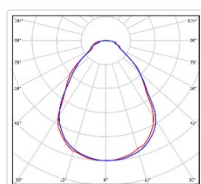

Кривая силы света (КСС): Г (80°) глубокая

Гарантия, мес: 60

ХАРАКТЕРИСТИКИ

Светотехнические характеристики

| | |
|---|------------------|
| Мощность, Вт: | 33.4 |
| Световой поток светодиодного модуля, ЛМ | 5201 |
| Световой поток, ЛМ | 4421 |
| Световая эффективность, Лм/Вт: | 132.4 |
| Количество светодиодов, шт: | 180 |
| Кривая силы света (КСС): | Г (80°) глубокая |
| Цветовая температура, К: | 5000 |
| Индекс цветопередачи CRI: | 80 |
| Ресурс светодиодов, ч: | 100000 |