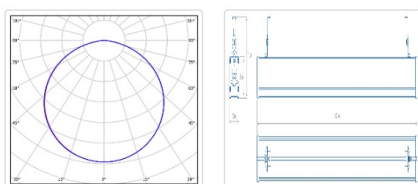

ХАРАКТЕРИСТИКИ

Светотехнические характеристики

Мощность, Вт:	44.7
Световой поток светодиодного модуля, ЛМ	6532
Световой поток, ЛМ	5160
Световая эффективность, Лм/Вт:	115.4
Количество светодиодов, шт:	180
Кривая силы света (КСС):	D (120°) косинусная
Цветовая температура, К:	4000
Индекс цветопередачи CRI:	80
Ресурс светодиодов, ч:	100000

СКАЧАТЬ

Паспорт светильника

Сертификат соответствия

Сертификат

BIM-модель

Электрические характеристики

Время включения светильника, с:	1.5
Диммирование:	Нет
Напряжение питания, В:	176-264В AC
Частота, Гц:	47 ~ 63 Гц
Коэффициент мощности ИП, cosφ:	≥ 0.98
Стойкость к микросекундным импульсам большой энергии:	1 кВ (L-N), 2 кВ (L-PE, N-PE)
Коэффициент пульсаций светового потока, %:	≤ 1%
Гальваническая изоляция:	Да
Пробивное напряжение, кВ AC:	> 1,5 кВ AC
Сопротивление изоляции, МОм:	вход-выход > 200 МОм; вход-земля > 200 МОм; выход-земля > 200 МОм
Класс защиты от поражения электрическим током:	1