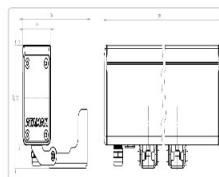

ХАРАКТЕРИСТИКИ

Светотехнические характеристики

Мощность, Вт:	13.8
Световой поток светодиодного модуля, ЛМ	1890
Световой поток, Лм	1617
Световая эффективность, Лм/Вт:	117.2
Количество светодиодов, шт.	6
Кривая силы света (КСС):	D20 концентрированная
Цветовая температура, К:	4000
Индекс цветопередачи CRI:	70
Коэффициент пульсаций светового потока, %:	5
Ресурс светодиодов, ч:	300000