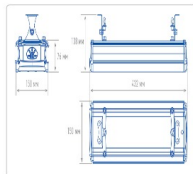

ХАРАКТЕРИСТИКИ

Светотехнические характеристики

Мощность, Вт:	103
Количество светодиодов, шт:	54
Кривая силы света (КСС):	D (120°) косинусная
Цветовая температура, К:	0
Индекс цветопередачи CRI:	0
Ресурс светодиодов, ч:	300000