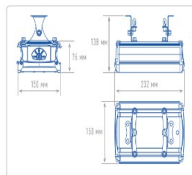

ХАРАКТЕРИСТИКИ

Светотехнические характеристики

Мощность, Вт:	45
Количество светодиодов, шт:	27
Кривая силы света (КСС):	D (120°) косинусная
Цветовая температура, К:	0
Индекс цветопередачи CRI:	0
Ресурс светодиодов, ч:	300000