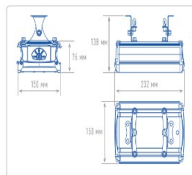

ХАРАКТЕРИСТИКИ

Светотехнические характеристики

Мощность, Вт:	52
Количество светодиодов, шт:	27
Кривая силы света (КСС):	D (120°) косинусная
Цветовая температура, К:	0
Индекс цветопередачи CRI:	0
Ресурс светодиодов, ч:	300000