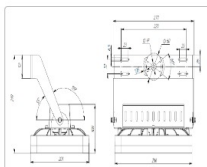

ХАРАКТЕРИСТИКИ

Светотехнические характеристики

всегда, дизайн:	26.4
Световой поток светодиодного модуля, ЛМ	5223
Световой поток, Лм	4646
Световая эффективность, Лм/Вт:	160
Количество светодиодов, шт:	72
Кривая света (КСС):	D (120°) косинусная
Цветовая температура, К:	5000
Индекс цветопередачи CRI:	72
Ресурс светодиодов, ч:	100000

СКАЧАТЬ

ИЕС СММ

Декларация о соответствии ЕАС

Паспорт светильника

Сертификат соответствия

МОК

Dwg acco

Электрические характеристики

Время включения светильника, с:	0,5
Диммирование:	мальчишка
Напряжение питания, В:	90-264 В переменного тока/127-370 В постоянного тока
Микро, эмоция:	47° - 63°
Коэффициент производительности ИП, cosφ:	≥ 0,95
Грозозащита:	мальчишка
Термозащита:	мальчишка
Защита от 380, В:	мальчишка
Защита от холостого хода:	мальчишка
Стойкость к микросекундным импульсам большой энергии:	1 кВ (LN)
Коэффициент пульсаций светового потока, %:	<1
Гальваническая изоляция:	Да
Пробивное напряжение, кВ переменного тока:	I/PO/P3 кВ переменного тока
Сопротивление выполнению, МОм:	I/PO/P>100 МОм / 500 В постоянного тока / 25°C / 70% относительной влажности
Класс защиты от поражения электрическим током:	1