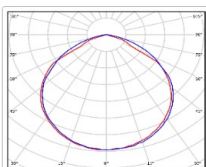

ХАРАКТЕРИСТИКИ

Светотехнические характеристики

всегда, дизайн:	26.4
Световой поток светодиодного модуля, ЛМ	5223
Световой поток, Лм	4646
Световая эффективность, Лм/Вт:	160
Количество светодиодов, шт:	72
Кривая света (КСС):	D (120°) косинусная
Цветовая температура, К:	5000
Индекс цветопередачи CRI:	72
Ресурс светодиодов, ч:	100000