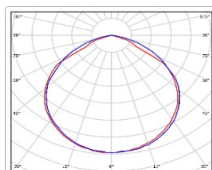

ХАРАКТЕРИСТИКИ

Светотехнические характеристики

Мощность, Вт:	377.6
Световой поток светодиодного модуля, ЛМ	73224
Световой поток, Лм	65901
Световая эффективность, Лм/Вт:	174.5
Количество светодиодов, шт:	114
Кривая силы света (КСС):	D (120°) косинусная
Цветовая температура, К:	5000
Индекс цветопередачи CRI:	70
Ресурс светодиодов, ч:	100000

СКАЧАТЬ

Паспорт светильника

Сертификат соответствия

Сертификат

Электрические характеристики

Время включения светильника, с:	0.5
Диммирование:	Нет
Напряжение питания, В:	100-305 VAC/142-431 VDC
Частота, Гц:	47 Гц - 63 Гц
Коэффициент мощности ИП, cosφ:	≥ 0,95
Грозозащита:	Да
Термозащита:	Есть
Защита от 380, В:	Нет
Защита от холостого хода:	Есть
Стойкость к микросекундным импульсам большой энергии:	6KV/4KV
Коэффициент пульсаций светового потока, %:	<1
Гальваническая изоляция:	Да
Пробивное напряжение, кВ AC:	I/P-O/P, I/P-FG, O/P-FG:100M Ohms / 500VDC / 25°C/ 70% RH
Сопротивление изоляции, МОм:	I/P-O/P, I/P-FG, O/P-FG:100M Ohms / 500VDC / 25°C/ 70% RH
Класс защиты от поражения электрическим током:	1