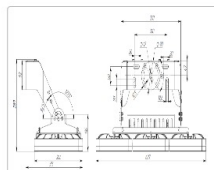

ХАРАКТЕРИСТИКИ

Светотехнические характеристики

Мощность, Вт:	377.6
Световой поток светодиодного модуля, ЛМ	73224
Световой поток, Лм	65901
Световая эффективность, Лм/Вт:	174.5
Количество светодиодов, шт:	114
Кривая силы света (КСС):	D (120°) косинусная
Цветовая температура, К:	5000
Индекс цветопередачи CRI:	70
Ресурс светодиодов, ч:	100000

СКАЧАТЬ

Паспорт светильника

Сертификат соответствия

Сертификат

Электрические характеристики

Время включения светильника, с:	0.5
Диммирование:	Нет
Напряжение питания, В:	100-305 VAC/142-431 VDC
Частота, Гц:	47 Гц - 63 Гц
Коэффициент мощности ИП, cosφ:	≥ 0,95
Грозозащита:	Да
Термозащита:	Есть
Защита от 380, В:	Нет
Защита от холостого хода:	Есть
Стойкость к микросекундным импульсам большой энергии:	6KV/4KV
Коэффициент пульсаций светового потока, %:	<1
Гальваническая изоляция:	Да
Пробивное напряжение, кВ AC:	I/P-O/P, I/P-FG, O/P-FG:100M Ohms / 500VDC / 25°C/ 70% RH
Сопротивление изоляции, МОм:	I/P-O/P, I/P-FG, O/P-FG:100M Ohms / 500VDC / 25°C/ 70% RH
Класс защиты от поражения электрическим током:	1