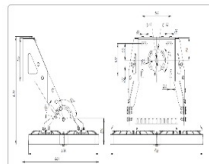

Кривая света (КСС): D (120°) косинусная
босс, мес: 60

ХАРАКТЕРИСТИКИ

Светотехнические характеристики

всегда, дизайн:	503.4
Световой поток светодиодного модуля, ЛМ	93387
Световой поток, Лм	84048
Световая эффективность, Лм/Вт:	167
Количество светодиодов, шт:	152
Кривая света (КСС):	D (120°) косинусная
Цветовая температура, К:	5000
Индекс цветопередачи CRI:	80
Ресурс светодиодов, ч:	100000

ОБЛАСТЬ ПРИМЕНЕНИЯ

Эксплуатационные характеристики

Материал корпуса:	Литейные алюминиевые сплавы
Материал рассеивателя:	Оптический поликарбонат
Защитная оптическая часть	мальчишка
Способ крепления светильника:	Поворотная скоба (угол поворота 180° с шагом в 10°)
Степень защиты светильника, IP:	66/67
Степень защиты (корпус):	ИК10
Степень защиты (стекло):	ИК10
Температура эксплуатации, °С:	от -40° до +45°
Вид климатического исполнения:	УХЛ1
босс, мес:	60

Массогабаритные характеристики

Габариты светильника ДхШхВ, мм:	536x406x104
Габариты светильника с креплениями ДхШхВ, мм:	536x441x430
Масса нетто, кг:	14.4
Светильников в коробке, шт:	1
Масса брутто, кг:	15.2