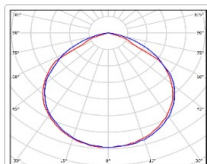

Кривая света (КСС): D (120°) косинусная
босс, мес: 60

ХАРАКТЕРИСТИКИ

Светотехнические характеристики

всегда, дизайн:	503.4
Световой поток светодиодного модуля, ЛМ	93387
Световой поток, Лм	84048
Световая эффективность, Лм/Вт:	167
Количество светодиодов, шт:	152
Кривая света (КСС):	D (120°) косинусная
Цветовая температура, К:	5000
Индекс цветопередачи CRI:	80
Ресурс светодиодов, ч:	100000