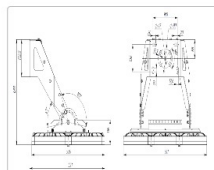

ХАРАКТЕРИСТИКИ

Светотехнические характеристики

Мощность, Вт:	1006.8
Световой поток светодиодного модуля, ЛМ	195262
Световой поток, Лм	175736
Световая эффективность, Лм/Вт:	174.5
Количество светодиодов, шт:	304
Кривая силы света (КСС):	D (120°) косинусная
Цветовая температура, К:	5000
Индекс цветопередачи CRI:	70
Ресурс светодиодов, ч:	100000

СКАЧАТЬ

Паспорт светильника

Сертификат соответствия

Сертификат

Электрические характеристики

Время включения светильника, с:	0.5
Диммирование:	Нет
Напряжение питания, В:	100-305 VAC/142-431 VDC
Частота, Гц:	47 Гц - 63 Гц
Коэффициент мощности ИП, cosφ:	≥ 0,95
Грозозащита:	Да
Термозащита:	Есть
Защита от 380, В:	Нет
Защита от холостого хода:	Есть
Стойкость к микросекундным импульсам большой энергии:	6KV/4KV
Коэффициент пульсаций светового потока, %:	<1
Гальваническая изоляция:	Да
Пробивное напряжение, кВ AC:	I/P-O/P3.75 KVAC
Сопротивление изоляции, МОм:	I/P-O/P, I/P-FG, O/P-FG:100M Ohms / 500VDC / 25°C/ 70% RH
Класс защиты от поражения электрическим током:	1