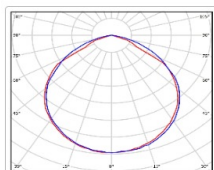

ХАРАКТЕРИСТИКИ

Светотехнические характеристики

Мощность, Вт:	1006.8
Световой поток светодиодного модуля, ЛМ	195262
Световой поток, Лм	175736
Световая эффективность, Лм/Вт:	174.5
Количество светодиодов, шт:	304
Кривая силы света (КСС):	D (120°) косинусная
Цветовая температура, К:	5000
Индекс цветопередачи CRI:	70
Ресурс светодиодов, ч:	100000

СКАЧАТЬ

Паспорт светильника

Сертификат соответствия

Сертификат

Электрические характеристики

Время включения светильника, с:	0.5
Диммирование:	Нет
Напряжение питания, В:	100-305 VAC/142-431 VDC
Частота, Гц:	47 Гц - 63 Гц
Коэффициент мощности ИП, cosφ:	≥ 0,95
Грозозащита:	Да
Термозащита:	Есть
Защита от 380, В:	Нет
Защита от холостого хода:	Есть
Стойкость к микросекундным импульсам большой энергии:	6KV/4KV
Коэффициент пульсаций светового потока, %:	<1
Гальваническая изоляция:	Да
Пробивное напряжение, кВ AC:	I/P-O/P3.75 KVAC
Сопротивление изоляции, МОм:	I/P-O/P, I/P-FG, O/P-FG:100M Ohms / 500VDC / 25°C/ 70% RH
Класс защиты от поражения электрическим током:	1