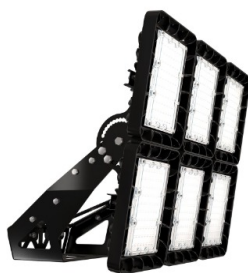

## Светильник светодиодный TL-PROM APS FL 990 750 D120 S8

Артикул: УТ000028318

Мощность, Вт: 1006.8

Световой поток, Лм 175736

Световая эффективность, Лм/Вт: 174.5

Индекс цветопередачи CRI: 70

Цветовая температура, К: 5000

Кривая силы света (КСС): D (120°) косинусная

Гарантия, мес: 60

### Светотехнические характеристики

Мощность, Вт:	1006.8
Световой поток светодиодного модуля, ЛМ	195262
Световой поток, Лм	175736
Световая эффективность, Лм/Вт:	174.5
Количество светодиодов, шт:	304
Кривая силы света (КСС):	D (120°) косинусная
Цветовая температура, К:	5000
Индекс цветопередачи CRI:	70
Ресурс светодиодов, ч:	100000