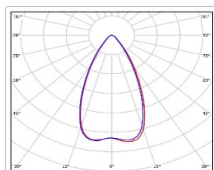

СКАЧАТЬ

Сертификат соответствия

Сертификат

Электрические характеристики

Время включения светильника, с:	0.5
Диммирование:	Нет
Напряжение питания, В:	100-305 VAC/142-431 VDC
Частота, Гц:	47 Гц - 63 Гц
Коэффициент мощности ИП, cosφ:	≥ 0,95
Грозозащита:	Да
Термозащита:	Есть
Защита от 380, В:	Нет
Защита от холостого хода:	Есть, восстанавливается автоматически
Стойкость к микросекундным импульсам большой энергии:	6KV/4KV
Коэффициент пульсаций светового потока, %:	<1
Гальваническая изоляция:	Да
Пробивное напряжение, кВ AC:	I/P-O/P3.75 KVAC
Сопротивление изоляции, МОм:	I/P-O/P, I/P-FG, O/P-FG:100M Ohms / 500VDC / 25°C/ 70% RH
Класс защиты от поражения электрическим током:	1