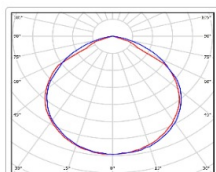

СКАЧАТЬ

Сертификат соответствия

Сертификат

Электрические характеристики

Время включения светильника, с:	1.5
Диммирование:	Нет
Напряжение питания, В:	176-264 В AC
Частота, Гц:	47 ~ 63 Гц
Коэффициент мощности ИП, cosφ:	≥0.97
Грозозащита:	Да
Термозащита:	Есть
Защита от 380, В:	Да
Защита от холостого хода:	Восстанавливается
Стойкость к микросекундным импульсам большой энергии:	4 кВ (L-N), 6 кВ (L-PE, N-PE)
Коэффициент пульсаций светового потока, %:	≤ 1%
Гальваническая изоляция:	Да
Пробивное напряжение, кВ AC:	> 1,5 кВ AC
Сопротивление изоляции, МОм:	вход-выход > 200 МОм, вход-земля > 200 МОм, выход-земля > 200 МОм
Класс защиты от поражения электрическим током:	1