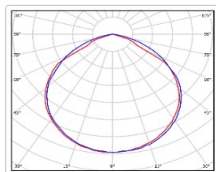

СКАЧАТЬ

Сертификат соответствия

Сертификат

Электрические характеристики

Время включения светильника, с:	0.5
Диммирование:	Нет
Напряжение питания, В:	100-305 VAC/142-431 VDC
Частота, Гц:	47 Гц - 63 Гц
Коэффициент мощности ИП, cosφ:	≥ 0,95
Грозозащита:	Да
Термозащита:	Есть
Защита от 380, В:	Нет
Защита от холостого хода:	Есть
Стойкость к микросекундным импульсам большой энергии:	6KV/4KV
Коэффициент пульсаций светового потока, %:	<1
Гальваническая изоляция:	Да
Пробивное напряжение, кВ AC:	I/P-O/P3.75 KVAC
Сопротивление изоляции, МОм:	I/P-Q/P I/P-FG, O/P-FG:100M Ohms / 500VDC / 25°C / 70% RH
Класс защиты от поражения электрическим током:	1