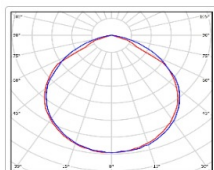

СКАЧАТЬ

Сертификат соответствия

Сертификат

Электрические характеристики

Время включения светильника, с:	0.5
Диммирование:	Нет
Напряжение питания, В:	100-305 VAC/142-431 VDC
Частота, Гц:	47 Гц - 63 Гц
Коэффициент мощности ИП, cosφ:	≥ 0,95
Грозозащита:	Да
Термозащита:	Есть
Защита от 380, В:	Нет
Защита от холостого хода:	Есть
Стойкость к микросекундным импульсам большой энергии:	6KV/4KV
Коэффициент пульсаций светового потока, %:	<1
Гальваническая изоляция:	Да
Пробивное напряжение, кВ AC:	I/P-O/P3.75 KVAC
Сопротивление изоляции, МОм:	I/P-O/P, I/P-FG, O/P-FG:100M Ohms / 500VDC / 25°C/ 70% RH
Класс защиты от поражения электрическим током:	1