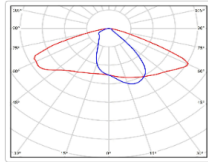

ХАРАКТЕРИСТИКИ

Светотехнические характеристики

Мощность, Вт:	330
Световой поток светодиодного модуля, ЛМ	55023
Световой поток, Лм	47317
Световая эффективность, Лм/Вт:	143.4
Количество светодиодов, шт.	384
Кривая силы света (КСС):	W (145°x60°) широкая боковая
Цветовая температура, К:	5000
Индекс цветопередачи CRI:	72
Коэффициент пульсаций светового потока, %:	≤ 1%
Ресурс светодиодов, ч:	100000

СКАЧАТЬ

IES файл

Декларация о соответствии EAC

Паспорт светильника

Сертификат соответствия

Сертификат

Dwg файл

Электрические характеристики

Время включения светильника, с:	1.5
Диммирование:	Нет
Напряжение питания, В:	176 - 264 В AC
Частота, Гц:	47 ~ 63 Гц
Коэффициент мощности ИП, cosφ:	≥ 0.98
Грозозащита:	Да
Термозащита:	Есть
Защита от 380, В:	Да
Защита от холодного хода:	Восстанавливается
Стойкость к микросекундным импульсам большой энергии:	4 кВ (L-N), 6 кВ (L-PE, N-PE)
Коэффициент пульсаций светового потока, %:	≤ 1%
Гальваническая изоляция:	Да
Пробивное напряжение, кВ AC:	> 1,5 кВ AC
Сопротивление изоляции, МОм:	вход-выход > 200 МОм; вход-земля > 200 МОм; выход-земля > 200 МОм
Класс защиты от поражения электрическим током:	1