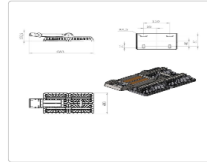

ХАРАКТЕРИСТИКИ

Светотехнические характеристики

Мощность, Вт:	330
Световой поток светодиодного модуля, ЛМ	55023
Световой поток, Лм	47317
Световая эффективность, Лм/Вт:	143.4
Количество светодиодов, шт.	384
Кривая силы света (КСС):	W (145°x60°) широкая боковая
Цветовая температура, К:	5000
Индекс цветопередачи CRI:	72
Коэффициент пульсаций светового потока, %:	≤ 1%
Ресурс светодиодов, ч:	100000

СКАЧАТЬ

IES файл

Декларация о соответствии EAC

Паспорт светильника

Сертификат соответствия

Сертификат

Dwg файл

Электрические характеристики

Время включения светильника, с:	1.5
Диммирование:	Нет
Напряжение питания, В:	176 - 264 В AC
Частота, Гц:	47 ~ 63 Гц
Коэффициент мощности ИП, cosφ:	≥ 0.98
Грозозащита:	Да
Термозащита:	Есть
Защита от 380, В:	Да
Защита от холодного хода:	Восстанавливается
Стойкость к микросекундным импульсам большой энергии:	4 кВ (L-N), 6 кВ (L-PE, N-PE)
Коэффициент пульсаций светового потока, %:	≤ 1%
Гальваническая изоляция:	Да
Пробивное напряжение, кВ AC:	> 1,5 кВ AC
Сопротивление изоляции, МОм:	вход-выход > 200 МОм; вход-земля > 200 МОм; выход-земля > 200 МОм
Класс защиты от поражения электрическим током:	1