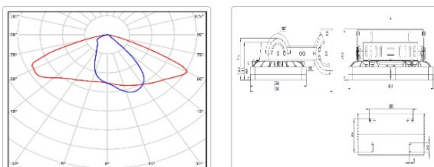

ХАРАКТЕРИСТИКИ

Светотехнические характеристики

Мощность, Вт:	165
Световой поток светодиодного модуля, ЛМ	28383
Световой поток, Лм	24408
Световая эффективность, Лм/Вт:	134.5
Количество светодиодов, шт:	192
Кривая силы света (КСС):	W (145°x60°) широкая боковая
Цветовая температура, К:	5000
Индекс цветопередачи CRI:	80
Ресурс светодиодов, ч:	100000

СКАЧАТЬ

IES файл

Декларация о соответствии EAC

Паспорт светильника

Сертификат соответствия

Сертификат

Dwg файл

Инструкции

Электрические характеристики

Время включения светильника, с:	0.5
Диммирование:	Нет
Напряжение питания, В:	100-305 VAC/142-431 VDC
Частота, Гц:	47 Гц - 63 Гц
Коэффициент мощности ИП, cosφ:	≥ 0.95
Грозозащита:	Да
Термозащита:	Есть
Защита от 380, В:	Нет
Защита от холостого хода:	Есть
Стойкость к микросекундным импульсам большой энергии:	6kV/4kV
Коэффициент пульсаций светового потока, %:	<1
Гальваническая изоляция:	Да
Пробивное напряжение, кВ AC:	I/P-O/P3.75 KVAC
Сопротивление изоляции, МОм:	I/P-O/P, I/P-FG, O/P-FG:100M Ohms / 500VDC / 25°C/ 70% RH
Класс защиты от поражения электрическим током:	1