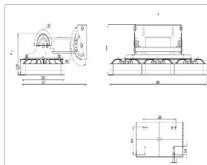

ХАРАКТЕРИСТИКИ

Светотехнические характеристики

Мощность, Вт:	247.5
Световой поток светодиодного модуля, ЛМ	42574
Световой поток, Лм	36612
Световая эффективность, Лм/Вт:	134.5
Количество светодиодов, шт:	288
Кривая силы света (КСС):	W (145°x60°) широкая боковая
Цветовая температура, К:	5000
Индекс цветопередачи CRI:	80
Ресурс светодиодов, ч:	100000

СКАЧАТЬ

IES файл

Декларация о соответствии EAC

Паспорт светильника

Сертификат соответствия

Сертификат

Dwg файл

Инструкции

Электрические характеристики

Время включения светильника, с:	1.5
Диммирование:	Нет
Напряжение питания, В:	176-264 В AC
Частота, Гц:	47 ~ 63 Гц
Коэффициент мощности ИП, cosφ:	≥0.98
Грозозащита:	Да
Термозащита:	Есть
Защита от 380, В:	Да
Защита от холостого хода:	Восстанавливается
Стойкость к микросекундным импульсам большой энергии:	4 кВ (L-N), 6 кВ (L-PE, N-PE)
Коэффициент пульсаций светового потока, %:	≤ 1%
Гальваническая изоляция:	Да
Пробивное напряжение, кВ AC:	> 1,5 кВ AC
Сопротивление изоляции, МОм:	вход-выход > 200 МОм; вход-земля > 200 МОм; выход-земля > 200 МОм
Класс защиты от поражения электрическим током:	1