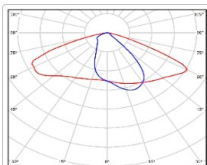

TL-SPORT APS 248 850 W

Артикул: УТ000012463
Мощность, Вт: 247.5
Световой поток, Лм 36612
Световая эффективность, Лм/Вт: 134.5
Индекс цветопередачи CRI: 80
Цветовая температура, К: 5000
Кривая силы света (КСС): W (145°x60°) широкая боковая
Гарантия, мес: 60

ХАРАКТЕРИСТИКИ

Светотехнические характеристики

Мощность, Вт:	247.5
Световой поток светодиодного модуля, ЛМ	42574
Световой поток, Лм	36612
Световая эффективность, Лм/Вт:	134.5
Количество светодиодов, шт:	288
Кривая силы света (КСС):	W (145°x60°) широкая боковая
Цветовая температура, К:	5000
Индекс цветопередачи CRI:	80
Ресурс светодиодов, ч:	100000