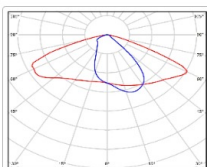

ХАРАКТЕРИСТИКИ

Светотехнические характеристики

Мощность, Вт:	330
Световой поток светодиодного модуля, ЛМ	56767
Световой поток, Лм	48816
Световая эффективность, Лм/Вт:	134.5
Количество светодиодов, шт:	384
Кривая силы света (КСС):	W (145°x60°) широкая боковая
Цветовая температура, К:	5000
Индекс цветопередачи CRI:	80
Ресурс светодиодов, ч:	100000