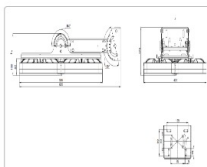

ХАРАКТЕРИСТИКИ

Светотехнические характеристики

Мощность, Вт:	330
Световой поток светодиодного модуля, ЛМ	56767
Световой поток, Лм	48816
Световая эффективность, Лм/Вт:	134.5
Количество светодиодов, шт:	384
Кривая силы света (КСС):	W (145°x60°) широкая боковая
Цветовая температура, К:	5000
Индекс цветопередачи CRI:	80
Ресурс светодиодов, ч:	100000

СКАЧАТЬ

IES файл

Декларация о соответствии EAC

Паспорт светильника

Сертификат соответствия

Сертификат

Dwg файл

Инструкции

Электрические характеристики

Время включения светильника, с:	1.5
Диммирование:	Нет
Напряжение питания, В:	176-264 В AC
Частота, Гц:	47 ~ 63 Гц
Коэффициент мощности ИП, cosφ:	≥0.98
Грозозащита:	Да
Термозащита:	Есть
Защита от 380, В:	Да
Защита от холостого хода:	Восстанавливается
Стойкость к микросекундным импульсам большой энергии:	4 кВ (L-N), 6 кВ (L-PE, N-PE)
Коэффициент пульсаций светового потока, %:	≤ 1%
Гальваническая изоляция:	Да
Пробивное напряжение, кВ AC:	> 1,5 кВ AC
Сопротивление изоляции, МОм:	вход-выход > 200 МОм; вход-земля > 200 МОм; выход-земля > 200 МОм
Класс защиты от поражения электрическим током:	1