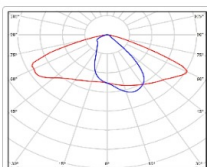

ХАРАКТЕРИСТИКИ

Светотехнические характеристики

Мощность, Вт:	51.3
Световой поток светодиодного модуля, ЛМ	9249
Световой поток, Лм	8063
Световая эффективность, Лм/Вт:	142.9
Количество светодиодов, шт:	96
Кривая силы света (КСС):	W (145°x60°) широкая боковая
Цветовая температура, К:	5000
Индекс цветопередачи CRI:	80
Ресурс светодиодов, ч:	100000