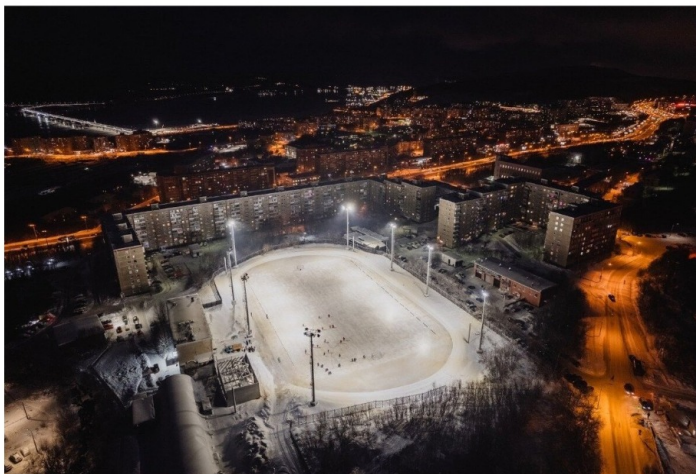

ОБЛАСТЬ ПРИМЕНЕНИЯ

Эксплуатационные характеристики

Материал корпуса:	Литейные алюминиевые сплавы
Материал рассеивателя:	Оптический поликарбонат
Защитная оптическая часть	Нет
Способ крепления светильника:	Поворотная скоба (угол поворота 255°)
Степень защиты светильника, IP :	66/67
Степень защиты оболочки (корпус):	IK10
Степень защиты оболочки (стекло):	IK10
Температура эксплуатации, °C:	от -40° до +45°
Вид климатического исполнения:	УХЛ1
Гарантия, мес:	60

Массогабаритные характеристики

Габариты светильника ДхШхВ, мм:	266x201x107
Габариты светильника с креплением ДхШхВ, мм:	375x201x117
Масса нетто, кг:	3
Светильников в коробке, шт:	1
Объем коробки, м3:	0
Масса брутто, кг:	3.3
Габариты коробки ДхШхВ, мм	430x365x130