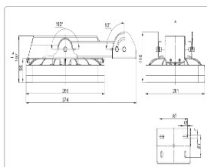

ХАРАКТЕРИСТИКИ

Светотехнические характеристики

Мощность, Вт:	51.3
Световой поток светодиодного модуля, ЛМ	9249
Световой поток, Лм	8063
Световая эффективность, Лм/Вт:	142.9
Количество светодиодов, шт:	96
Кривая силы света (КСС):	W (145°x60°) широкая боковая
Цветовая температура, К:	5000
Индекс цветопередачи CRI:	80
Ресурс светодиодов, ч:	100000

СКАЧАТЬ

IES файл

Декларация о соответствии EAC

Паспорт светильника

Сертификат соответствия

Сертификат

Dwg файл

Инструкции

Электрические характеристики

Время включения светильника, с:	1.5
Диммирование:	Нет
Напряжение питания, В:	176-264В AC
Частота, Гц:	47 ~ 63 Гц
Коэффициент мощности ИП, cosφ:	≥0.95
Грозозащита:	Нет
Термозащита:	Есть
Защита от 380, В:	Да
Защита от холостого хода:	Восстанавливается
Стойкость к микросекундным импульсам большой энергии:	4 кВ (L-N)
Коэффициент пульсаций светового потока, %:	≤ 1%
Гальваническая изоляция:	Да
Пробивное напряжение, кВ AC:	> 1,5 кВ AC
Сопротивление изоляции, МОм:	вход-выход > 200 МОм
Класс защиты от поражения электрическим током:	1