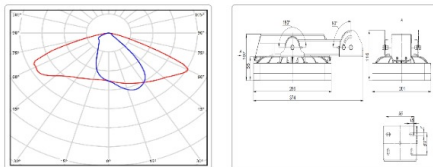

ХАРАКТЕРИСТИКИ

Светотехнические характеристики

Мощность, Вт:	82.9
Световой поток светодиодного модуля, ЛМ	13202
Световой поток, Лм	11749
Световая эффективность, Лм/Вт:	141.7
Количество светодиодов, шт:	96
Кривая силы света (КСС):	W (145°x60°) широкая боковая
Цветовая температура, К:	5000
Индекс цветопередачи CRI:	80
Ресурс светодиодов, ч:	100000