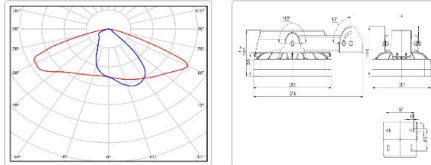

ХАРАКТЕРИСТИКИ

Светотехнические характеристики

Мощность, Вт:	101.9
Световой поток светодиодного модуля, ЛМ	18337
Световой поток, Лм	15853
Световая эффективность, Лм/Вт:	155.6
Количество светодиодов, шт:	160
Кривая силы света (КСС):	W (145°x60°) широкая боковая
Цветовая температура, К:	5000
Индекс цветопередачи CRI:	80
Ресурс светодиодов, ч:	100000