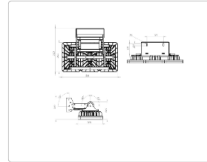

ХАРАКТЕРИСТИКИ

Светотехнические характеристики

Мощность, Вт:	305.7
Световой поток светодиодного модуля, ЛМ	53323
Световой поток, Лм	46098
Световая эффективность, Лм/Вт:	150.8
Количество светодиодов, шт.	480
Кривая силы света (КСС):	W (145°x60°) широкая боковая
Цветовая температура, К:	5000
Индекс цветопередачи CRI:	72
Коэффициент пульсаций светового потока, %:	<1
Ресурс светодиодов, ч:	100000

СКАЧАТЬ

Декларация о соответствии ЕАС

Паспорт светильника

Сертификат соответствия

Сертификат

Электрические характеристики

Время включения светильника, с:	1.2
Диммирование:	Нет
Напряжение питания, В:	202В-254В AC
Частота, Гц:	47 Гц - 63 Гц
Коэффициент мощности ИП, cosφ:	≥ 0,95
Грозозащита:	Нет
Термозащита:	Есть
Защита от 380, В:	Нет
Защита от холодного хода:	Есть
Стойкость к микросекундным импульсам большой энергии:	6kV/4kV
Коэффициент пульсаций светового потока, %:	<1
Гальваническая изоляция:	Да
Пробивное напряжение, кВ AC:	>1,5
Сопротивление изоляции, МОм:	I/P-O/P, I/P-FG, O/P-FG:100M Ohms / 500VDC / 25°C / 70% RH
Класс защиты от поражения электрическим током:	1

Dwg файл