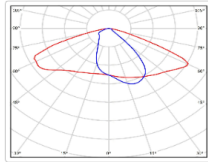

[СКАЧАТЬ В ВИДЕ КОММЕРЧЕСКОГО ПРЕДЛОЖЕНИЯ](#)

ХАРАКТЕРИСТИКИ

Светотехнические характеристики

Мощность, Вт:	305.7
Световой поток светодиодного модуля, ЛМ	53323
Световой поток, Лм	46098
Световая эффективность, Лм/Вт:	150.8
Количество светодиодов, шт.	480
Кривая силы света (КСС):	W (145°x60°) широкая боковая
Цветовая температура, К:	5000
Индекс цветопередачи CRI:	72
Коэффициент пульсаций светового потока, %:	<1
Ресурс светодиодов, ч:	100000