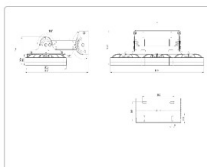

ХАРАКТЕРИСТИКИ

Светотехнические характеристики

Мощность, Вт:	305.7
Световой поток светодиодного модуля, ЛМ	55012
Световой поток, Лм	47559
Световая эффективность, Лм/Вт:	141.4
Количество светодиодов, шт:	480
Кривая силы света (КСС):	W (145°x60°) широкая боковая
Цветовая температура, К:	5000
Индекс цветопередачи CRI:	80
Ресурс светодиодов, ч:	100000

СКАЧАТЬ

IES файл

Декларация о соответствии EAC

Паспорт светильника

Сертификат соответствия

Сертификат

Dwg файл

Инструкции

Электрические характеристики

Время включения светильника, с:	1.2
Диммирование:	Нет
Напряжение питания, В:	100-305 VAC/142-431 VDC
Частота, Гц:	47 Гц - 63 Гц
Коэффициент мощности ИП, cosφ:	≥ 0,95
Грозозащита:	Да
Термозащита:	Есть
Защита от 380, В:	Нет
Защита от холостого хода:	Есть
Стойкость к микросекундным импульсам большой энергии:	6kV/4kV
Коэффициент пульсаций светового потока, %:	<1
Гальваническая изоляция:	Да
Пробивное напряжение, кВ AC:	>1,5
Сопротивление изоляции, МОм:	I/P-O/P, I/P-FG, O/P-FG:100M Ohms / 500VDC / 25°C / 70% RH
Класс защиты от поражения электрическим током:	1