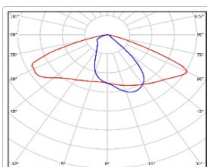

ХАРАКТЕРИСТИКИ

Светотехнические характеристики

Мощность, Вт:	305.7
Световой поток светодиодного модуля, ЛМ	55012
Световой поток, Лм	47559
Световая эффективность, Лм/Вт:	141.4
Количество светодиодов, шт:	480
Кривая силы света (КСС):	W (145°x60°) широкая боковая
Цветовая температура, К:	5000
Индекс цветопередачи CRI:	80
Ресурс светодиодов, ч:	100000

СКАЧАТЬ

IES файл

Декларация о соответствии EAC

Паспорт светильника

Сертификат соответствия

Сертификат

Dwg файл

Инструкции

Электрические характеристики

Время включения светильника, с:	1.2
Диммирование:	Нет
Напряжение питания, В:	100-305 VAC/142-431 VDC
Частота, Гц:	47 Гц - 63 Гц
Коэффициент мощности ИП, cosφ:	≥ 0,95
Грозозащита:	Да
Термозащита:	Есть
Защита от 380, В:	Нет
Защита от холостого хода:	Есть
Стойкость к микросекундным импульсам большой энергии:	6kV/4kV
Коэффициент пульсаций светового потока, %:	<1
Гальваническая изоляция:	Да
Пробивное напряжение, кВ AC:	>1,5
Сопротивление изоляции, МОм:	I/P-O/P, I/P-FG, O/P-FG:100M Ohms / 500VDC / 25°C / 70% RH
Класс защиты от поражения электрическим током:	1