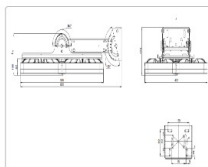

ХАРАКТЕРИСТИКИ

Светотехнические характеристики

Мощность, Вт:	407.6
Световой поток светодиодного модуля, ЛМ	73350
Световой поток, Лм	63411
Световая эффективность, Лм/Вт:	141.4
Количество светодиодов, шт:	640
Кривая силы света (КСС):	W (145°x60°) широкая боковая
Цветовая температура, К:	5000
Индекс цветопередачи CRI:	80
Ресурс светодиодов, ч:	100000

СКАЧАТЬ

IES файл

Декларация о соответствии EAC

Паспорт светильника

Сертификат соответствия

Сертификат

Dwg файл

Инструкции

Электрические характеристики

Время включения светильника, с:	0.5
Диммирование:	Нет
Напряжение питания, В:	100-305 VAC/142-431 VDC
Частота, Гц:	47 Гц - 63 Гц
Коэффициент мощности ИП, cosφ:	≥ 0.95
Грозозащита:	Да
Термозащита:	Есть
Защита от 380, В:	Нет
Защита от холостого хода:	Есть
Стойкость к микросекундным импульсам большой энергии:	6kV/4kV
Коэффициент пульсаций светового потока, %:	<1
Гальваническая изоляция:	Да
Пробивное напряжение, кВ AC:	I/P-O/P3.75 KVAC
Сопротивление изоляции, МОм:	I/P-O/P, I/P-FG, O/P-FG:100M Ohms / 500VDC / 25°C/ 70% RH
Класс защиты от поражения электрическим током:	1