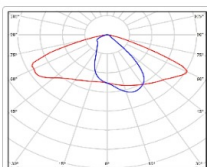

ХАРАКТЕРИСТИКИ

Светотехнические характеристики

Мощность, Вт:	407.6
Световой поток светодиодного модуля, ЛМ	73350
Световой поток, Лм	63411
Световая эффективность, Лм/Вт:	141.4
Количество светодиодов, шт:	640
Кривая силы света (КСС):	W (145°x60°) широкая боковая
Цветовая температура, К:	5000
Индекс цветопередачи CRI:	80
Ресурс светодиодов, ч:	100000