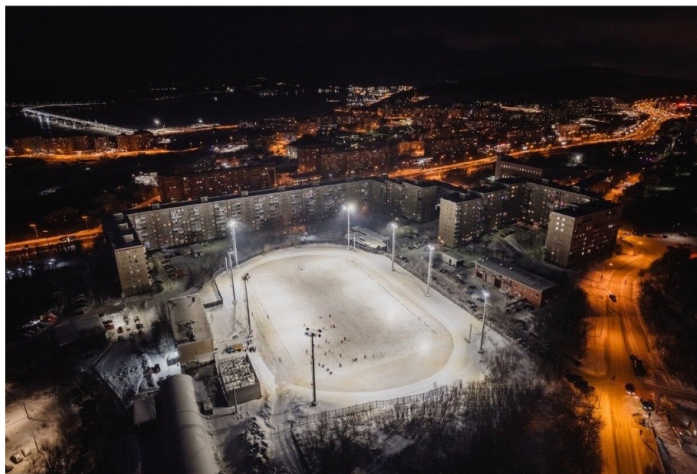

ОБЛАСТЬ ПРИМЕНЕНИЯ

Эксплуатационные характеристики

Материал корпуса:	Литейные алюминиевые сплавы
Материал рассеивателя:	Оптический поликарбонат
Защитная оптическая часть	Нет
Способ крепления светильника:	Поворотная скоба (вращение на 300°)
Степень защиты светильника, IP :	66/67
Степень защиты оболочки (корпус):	IK10
Степень защиты оболочки (стекло):	IK10
Температура эксплуатации, °C:	от -40° до +45°
Вид климатического исполнения:	УХЛ1
Гарантия, мес:	60

Массогабаритные характеристики

Габариты светильника ДхШхВ, мм:	607x536x55
Габариты светильника с креплением ДхШхВ, мм:	607x725x177
Масса нетто, кг:	16
Светильников в коробке, шт:	1
Объем коробки, м3:	0.086
Масса брутто, кг:	17
Габариты коробки ДхШхВ, мм	740x610x190