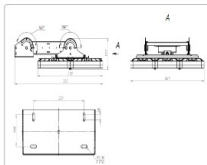

ХАРАКТЕРИСТИКИ

Светотехнические характеристики

Мощность, Вт:	611.4
Световой поток светодиодного модуля, ЛМ	119211
Световой поток, Лм	100156
Световая эффективность, Лм/Вт:	148.9
Количество светодиодов, шт:	960
Кривая силы света (КСС):	W (145°x60°) широкая боковая
Цветовая температура, К:	5000
Индекс цветопередачи CRI:	80
Ресурс светодиодов, ч:	100000

СКАЧАТЬ

IES файл

Декларация о соответствии EAC

Паспорт светильника

Сертификат соответствия

Сертификат

Инструкции

Электрические характеристики

Время включения светильника, с:	1.2
Диммирование:	Нет
Напряжение питания, В:	100-305 VAC/142-431 VDC
Частота, Гц:	47 Гц - 63 Гц
Коэффициент мощности ИП, cosφ:	≥ 0.95
Грозозащита:	Да
Термозащита:	Есть
Защита от 380, В:	Нет
Защита от холостого хода:	Есть
Стойкость к микросекундным импульсам большой энергии:	6kV/4kV
Коэффициент пульсаций светового потока, %:	<1
Гальваническая изоляция:	Да
Пробивное напряжение, кВ AC:	>1,5
Сопротивление изоляции, МОм:	I/P-O/P, I/P-FG, O/P-FG:100M Ohms / 500VDC / 25°C / 70% RH
Класс защиты от поражения электрическим током:	1