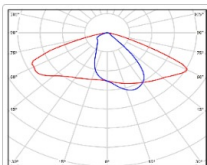

TL-SPORT APS 600 850 W

Артикул: **YT000019508**

Мощность, Вт: 611.4

Световой поток, Лм 100156

Световая эффективность, Лм/Вт: 148.9

Индекс цветопередачи CRI: 80

Цветовая температура, К: 5000

Кривая силы света (КСС): W (145°x60°) широкая боковая

Гарантия, мес: 60

ХАРАКТЕРИСТИКИ

Светотехнические характеристики

Мощность, Вт:	611.4
Световой поток светодиодного модуля, ЛМ	119211
Световой поток, Лм	100156
Световая эффективность, Лм/Вт:	148.9
Количество светодиодов, шт:	960
Кривая силы света (КСС):	W (145°x60°) широкая боковая
Цветовая температура, К:	5000
Индекс цветопередачи CRI:	80
Ресурс светодиодов, ч:	100000