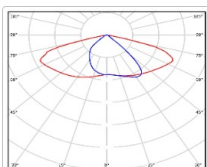

ХАРАКТЕРИСТИКИ

Светотехнические характеристики

Мощность, Вт:	51.3
Световой поток светодиодного модуля, ЛМ	9249
Световой поток, Лм	8403
Световая эффективность, Лм/Вт:	148.9
Количество светодиодов, шт:	96
Кривая силы света (КСС):	SW (Широкая боковая)
Цветовая температура, К:	5000
Индекс цветопередачи CRI:	80
Ресурс светодиодов, ч:	100000

СКАЧАТЬ

IES файл

Паспорт светильника

Сертификат соответствия

Сертификат

Электрические характеристики

Время включения светильника, с:	1.5
Диммирование:	Нет
Напряжение питания, В:	176-264В AC
Частота, Гц:	47 ~ 63 Гц
Коэффициент мощности ИП, cosφ:	≥0.95
Грозозащита:	Нет
Термозащита:	Есть
Защита от 380, В:	Да
Защита от холостого хода:	Восстанавливается
Стойкость к микросекундным импульсам большой энергии:	4 кВ (L-N)
Коэффициент пульсаций светового потока, %:	≤ 1%
Гальваническая изоляция:	Да
Пробивное напряжение, кВ AC:	> 1,5 кВ AC
Сопротивление изоляции, МОм:	вход-выход > 200 МОм
Класс защиты от поражения электрическим током:	1

Dwg файл

Инструкции