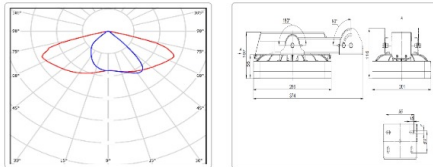

ХАРАКТЕРИСТИКИ

Светотехнические характеристики

Мощность, Вт:	82.5
Световой поток светодиодного модуля, ЛМ	14191
Световой поток, Лм	12720
Световая эффективность, Лм/Вт:	154.2
Количество светодиодов, шт:	96
Кривая силы света (КСС):	SW (Широкая боковая)
Цветовая температура, К:	5000
Индекс цветопередачи CRI:	80
Ресурс светодиодов, ч:	100000

СКАЧАТЬ

IES файл

Паспорт светильника

Сертификат соответствия

Сертификат

Электрические характеристики

Время включения светильника, с:	1.5
Диммирование:	Нет
Напряжение питания, В:	176В-264В AC
Частота, Гц:	47 ~ 63 Гц
Коэффициент мощности ИП, cosφ:	≥0.95
Грозазащита:	Да
Термозащита:	Есть
Защита от 380, В:	Да
Защита от холостого хода:	Восстанавливается
Стойкость к микросекундным импульсам большой энергии:	4 кВ (L-N), 6 кВ (L-PE, N-PE)
Коэффициент пульсаций светового потока, %:	≤ 1%
Гальваническая изоляция:	Да
Пробивное напряжение, кВ AC:	> 1,5 кВ AC
Сопротивление изоляции, МОМ:	вход-выход > 200 МОМ, вход-земля > 200 МОМ, выход-земля > 200 МОМ
Класс защиты от поражения электрическим током:	1

Dwg файл

Инструкции