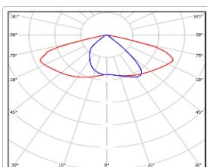

ХАРАКТЕРИСТИКИ

Светотехнические характеристики

Мощность, Вт:	305.7
Световой поток светодиодного модуля, ЛМ	55012
Световой поток, Лм	49572
Световая эффективность, Лм/Вт:	147.4
Количество светодиодов, шт:	480
Кривая силы света (КСС):	SW (Широкая боковая)
Цветовая температура, К:	5000
Индекс цветопередачи CRI:	80
Ресурс светодиодов, ч:	100000