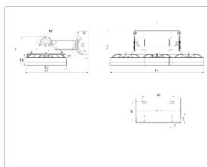

ХАРАКТЕРИСТИКИ

Светотехнические характеристики

Мощность, Вт:	305.7
Световой поток светодиодного модуля, ЛМ	55012
Световой поток, Лм	49572
Световая эффективность, Лм/Вт:	147.4
Количество светодиодов, шт:	480
Кривая силы света (КСС):	SW (Широкая боковая)
Цветовая температура, К:	5000
Индекс цветопередачи CRI:	80
Ресурс светодиодов, ч:	100000

СКАЧАТЬ

IES файл

Паспорт светильника

Сертификат соответствия

Сертификат

Электрические характеристики

Время включения светильника, с:	1.2
Диммирование:	Нет
Напряжение питания, В:	100-305 VAC/142-431 VDC
Частота, Гц:	47 Гц - 63 Гц
Коэффициент мощности ИП, cosφ:	≥ 0,95
Грозозащита:	Да
Термозащита:	Есть
Защита от 380, В:	Нет
Защита от холостого хода:	Есть
Стойкость к микросекундным импульсам большой энергии:	6kV/4kV
Коэффициент пульсаций светового потока, %:	<1
Гальваническая изоляция:	Да
Пробивное напряжение, кВ AC:	>1,5
Сопротивление изоляции, МОм:	I/P-O/P, I/P-FG, O/P-FG:100M Ohms / 500VDC / 25°C / 70% RH
Класс защиты от поражения электрическим током:	1

Инструкции