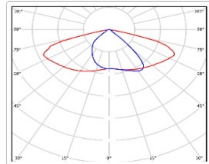

ХАРАКТЕРИСТИКИ

Светотехнические характеристики

всегда, дизайн:	330
Световой поток светодиодного модуля, ЛМ	56767
Световой поток, Лм	50882
Световая эффективность, Лм/Вт:	140.2
Количество светодиодов, шт:	384
Кривая света (КСС):	SW (Широкая боковая)
Цветовая температура, К:	5000
Индекс цветопередачи CRI:	80
Ресурс светодиодов, ч:	100000