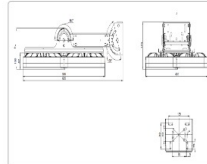

ХАРАКТЕРИСТИКИ

Светотехнические характеристики

всегда, дизайн:	330
Световой поток светодиодного модуля, ЛМ	56767
Световой поток, Лм	50882
Световая эффективность, Лм/Вт:	140.2
Количество светодиодов, шт:	384
Кривая света (КСС):	SW (Широкая боковая)
Цветовая температура, К:	5000
Индекс цветопередачи CRI:	80
Ресурс светодиодов, ч:	100000