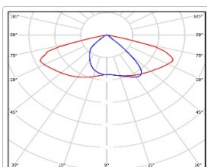

ХАРАКТЕРИСТИКИ

Светотехнические характеристики

Мощность, Вт:	407.6
Световой поток светодиодного модуля, ЛМ	73350
Световой поток, Лм	66095
Световая эффективность, Лм/Вт:	147.4
Количество светодиодов, шт:	640
Кривая силы света (КСС):	SW (Широкая боковая)
Цветовая температура, К:	5000
Индекс цветопередачи CRI:	80
Ресурс светодиодов, ч:	100000

СКАЧАТЬ

IES файл

Паспорт светильника

Сертификат соответствия

Сертификат

Электрические характеристики

Время включения светильника, с:	0.5
Диммирование:	Нет
Напряжение питания, В:	100-305 VAC/142-431 VDC
Частота, Гц:	47 Гц - 63 Гц
Коэффициент мощности ИП, cosφ:	≥ 0.95
Грозозащита:	Да
Термозащита:	Есть
Защита от 380, В:	Нет
Защита от холостого хода:	Есть
Стойкость к микросекундным импульсам большой энергии:	6kV/4kV
Коэффициент пульсаций светового потока, %:	<1
Гальваническая изоляция:	Да
Пробивное напряжение, кВ AC:	I/P-O/P3.75 KVAC
Сопротивление изоляции, МОм:	I/P-O/P, I/P-FG, O/P-FG:100M Ohms / 500VDC / 25°C/ 70% RH
Класс защиты от поражения электрическим током:	1

Инструкции