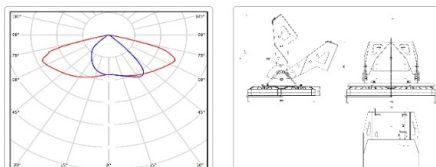

ХАРАКТЕРИСТИКИ

Светотехнические характеристики

Мощность, Вт:	495
Световой поток светодиодного модуля, ЛМ	85150
Световой поток, Лм	76324
Световая эффективность, Лм/Вт:	140.2
Количество светодиодов, шт:	576
Кривая силы света (КСС):	SW (Широкая боковая)
Цветовая температура, К:	5000
Индекс цветопередачи CRI:	80
Ресурс светодиодов, ч:	100000

СКАЧАТЬ

IES файл

Паспорт светильника

Сертификат соответствия

Сертификат

Электрические характеристики

Время включения светильника, с:	1.5
Диммирование:	Нет
Напряжение питания, В:	176-264 В AC
Частота, Гц:	47 ~ 63 Гц
Коэффициент мощности ИП, cosφ:	≥0.98
Грозозащита:	Да
Термозащита:	Есть
Защита от 380, В:	Да
Защита от холостого хода:	Восстанавливается
Стойкость к микросекундным импульсам большой энергии:	4 кВ (L-N), 6 кВ (L-PE, N-PE)
Коэффициент пульсаций светового потока, %:	≤ 1%
Гальваническая изоляция:	Да
Пробивное напряжение, кВ AC:	> 1,5 кВ AC
Сопротивление изоляции, МОм:	вход-выход > 200 МОм; вход-земля > 200 МОм; выход-земля > 200 МОм
Класс защиты от поражения электрическим током:	1

Инструкции