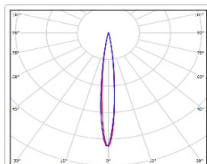

ХАРАКТЕРИСТИКИ

Светотехнические характеристики

Мощность, Вт:	1112.4
Световой поток светодиодного модуля, ЛМ	174759
Световой поток, Лм	162526
Световая эффективность, Лм/Вт:	146.1
Количество светодиодов, шт:	342
Кривая силы света (КСС):	D10 концентрированная
Цветовая температура, К:	5000
Индекс цветопередачи CRI:	80
Ресурс светодиодов, ч:	300000

СКАЧАТЬ

IES файл

Паспорт светильника

Сертификат соответствия

Сертификат

Электрические характеристики

Время включения светильника, с:	0.5
Диммирование:	Нет
Напряжение питания, В:	100-305 VAC/142-431 VDC
Частота, Гц:	47 Гц - 63 Гц
Коэффициент мощности ИП, cosφ:	≥ 0,95
Грозозащита:	Да
Термозащита:	Есть
Защита от 380, В:	Нет
Защита от холостого хода:	Есть
Стойкость к микросекундным импульсам большой энергии:	6kV/4kV
Коэффициент пульсаций светового потока, %:	<1
Гальваническая изоляция:	Да
Пробивное напряжение, кВ AC:	I/P-O/P3.75 KVAC
Сопротивление изоляции, МОМ:	I/P-O/P, I/P-FG, O/P-FG:100M Ohms / 500VDC / 25°C / 70% RH
Класс защиты от поражения электрическим током:	1