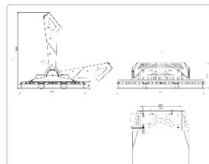

ХАРАКТЕРИСТИКИ

Светотехнические характеристики

Мощность, Вт:	1112.4
Световой поток светодиодного модуля, ЛМ	174759
Световой поток, Лм	162526
Световая эффективность, Лм/Вт:	146.1
Количество светодиодов, шт:	342
Кривая силы света (КСС):	D10 концентрированная
Цветовая температура, К:	5000
Индекс цветопередачи CRI:	80
Ресурс светодиодов, ч:	300000

СКАЧАТЬ

IES файл

Паспорт светильника

Сертификат соответствия

Сертификат

Электрические характеристики

Время включения светильника, с:	0.5
Диммирование:	Нет
Напряжение питания, В:	100-305 VAC/142-431 VDC
Частота, Гц:	47 Гц - 63 Гц
Коэффициент мощности ИП, cosφ:	≥ 0,95
Грозозащита:	Да
Термозащита:	Есть
Защита от 380, В:	Нет
Защита от холостого хода:	Есть
Стойкость к микросекундным импульсам большой энергии:	6kV/4kV
Коэффициент пульсаций светового потока, %:	<1
Гальваническая изоляция:	Да
Пробивное напряжение, кВ AC:	I/P-O/P3.75 KVAC
Сопротивление изоляции, МОМ:	I/P-O/P, I/P-FG, O/P-FG:100M Ohms / 500VDC / 25°C / 70% RH
Класс защиты от поражения электрическим током:	1