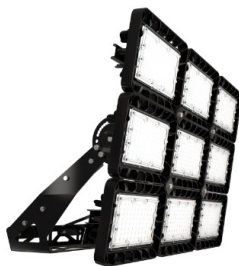

TL-SPORT APS 1110 850 D10

Артикул: [YT000023472](#)

Мощность, Вт: 1112.4

Световой поток, Лм 162526

Световая эффективность, Лм/Вт: 146.1

Индекс цветопередачи CRI: 80

Цветовая температура, К: 5000

Кривая силы света (КСС): D10 концентрированная

Гарантия, мес: 60