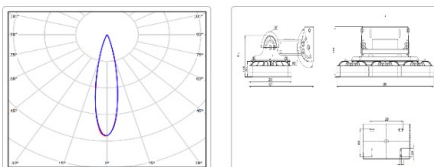

ХАРАКТЕРИСТИКИ

Светотехнические характеристики

Мощность, Вт:	370.8
Световой поток светодиодного модуля, ЛМ	58253
Световой поток, Лм	53010
Световая эффективность, Лм/Вт:	130
Количество светодиодов, шт:	114
Кривая силы света (КСС):	D20 концентрированная
Цветовая температура, К:	5000
Индекс цветопередачи CRI:	80
Ресурс светодиодов, ч:	300000

СКАЧАТЬ

IES файл

Паспорт светильника

Сертификат соответствия

Сертификат

Электрические характеристики

Время включения светильника, с:	0.5
Диммирование:	Нет
Напряжение питания, В:	100-305 VAC/142-431 VDC
Частота, Гц:	47 Гц - 63 Гц
Коэффициент мощности ИП, cosφ:	≥ 0.95
Грозозащита:	Да
Термозащита:	Есть
Защита от 380, В:	Нет
Защита от холостого хода:	Есть
Стойкость к микросекундным импульсам большой энергии:	6kV/4kV
Коэффициент пульсаций светового потока, %:	<1
Гальваническая изоляция:	Да
Пробивное напряжение, кВ AC:	I/P-O/P3.75 KVAC
Сопротивление изоляции, МОм:	I/P-O/P, I/P-FG, O/P-FG:100M Ohms / 500VDC / 25°C/ 70% RH
Класс защиты от поражения электрическим током:	1

Инструкции