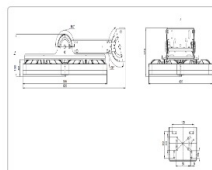

ХАРАКТЕРИСТИКИ

Светотехнические характеристики

Мощность, Вт:	494.4
Световой поток светодиодного модуля, ЛМ	77671
Световой поток, Лм	72234
Световая эффективность, Лм/Вт:	132.8
Количество светодиодов, шт.	152
Кривая силы света (КСС):	D10 концентрированная
Цветовая температура, К:	5000
Индекс цветопередачи CRI:	80
Ресурс светодиодов, ч:	300000