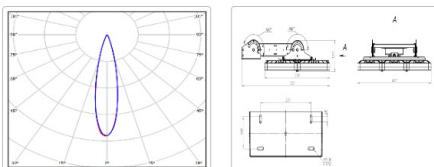

ХАРАКТЕРИСТИКИ

Светотехнические характеристики

Мощность, Вт:	741.6
Световой поток светодиодного модуля, ЛМ	116507
Световой поток, Лм	106020
Световая эффективность, Лм/Вт:	130
Количество светодиодов, шт:	228
Кривая силы света (КСС):	D20 концентрированная
Цветовая температура, К:	5000
Индекс цветопередачи CRI:	80
Ресурс светодиодов, ч:	300000

СКАЧАТЬ

IES файл

Паспорт светильника

Сертификат соответствия

Сертификат

Электрические характеристики

Время включения светильника, с:	0.5
Диммирование:	Нет
Напряжение питания, В:	100-305 VAC/142-431 VDC
Частота, Гц:	47 Гц - 63 Гц
Коэффициент мощности ИП, cosφ:	≥ 0.95
Грозозащита:	Да
Термозащита:	Есть
Защита от 380, В:	Нет
Защита от холостого хода:	Есть
Стойкость к микросекундным импульсам большой энергии:	6kV/4kV
Коэффициент пульсаций светового потока, %:	<1
Гальваническая изоляция:	Да
Пробивное напряжение, кВ AC:	I/P-O/P3.75 KVAC
Сопротивление изоляции, МОм:	I/P-O/P, I/P-FG, O/P-FG:100 Ohms / 500VDC / 25°C/ 70% RH
Класс защиты от поражения электрическим током:	1

Инструкции