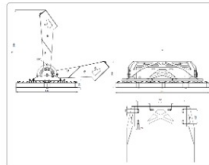

ХАРАКТЕРИСТИКИ

Светотехнические характеристики

Мощность, Вт:	988.8
Световой поток светодиодного модуля, ЛМ	155342
Световой поток, Лм	144467
Световая эффективность, Лм/Вт:	146.1
Количество светодиодов, шт:	304
Кривая силы света (КСС):	D10 концентрированная
Цветовая температура, К:	5000
Индекс цветопередачи CRI:	80
Ресурс светодиодов, ч:	300000

СКАЧАТЬ

IES файл

Паспорт светильника

Сертификат соответствия

Сертификат

Электрические характеристики

Время включения светильника, с:	0.5
Диммирование:	Нет
Напряжение питания, В:	100-305 VAC/142-431 VDC
Частота, Гц:	47 Гц - 63 Гц
Коэффициент мощности ИП, cosφ:	≥ 0,95
Грозозащита:	Да
Термозащита:	Есть
Защита от 380, В:	Нет
Защита от холостого хода:	Есть
Стойкость к микросекундным импульсам большой энергии:	6kV/4kV
Коэффициент пульсаций светового потока, %:	<1
Гальваническая изоляция:	Да
Пробивное напряжение, кВ AC:	I/P-O/P3.75 KVAC
Сопротивление изоляции, МОМ:	I/P-O/P, I/P-FG, O/P-FG:100M Ohms / 500VDC / 25°C / 70% RH
Класс защиты от поражения электрическим током:	1