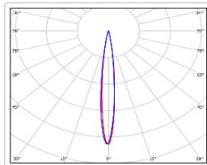

ХАРАКТЕРИСТИКИ

Светотехнические характеристики

Мощность, Вт:	988.8
Световой поток светодиодного модуля, ЛМ	155342
Световой поток, Лм	144467
Световая эффективность, Лм/Вт:	146.1
Количество светодиодов, шт:	304
Кривая силы света (КСС):	D10 концентрированная
Цветовая температура, К:	5000
Индекс цветопередачи CRI:	80
Ресурс светодиодов, ч:	300000

СКАЧАТЬ

IES файл

Паспорт светильника

Сертификат соответствия

Сертификат

Электрические характеристики

Время включения светильника, с:	0.5
Диммирование:	Нет
Напряжение питания, В:	100-305 VAC/142-431 VDC
Частота, Гц:	47 Гц - 63 Гц
Коэффициент мощности ИП, cosφ:	≥ 0,95
Грозозащита:	Да
Термозащита:	Есть
Защита от 380, В:	Нет
Защита от холостого хода:	Есть
Стойкость к микросекундным импульсам большой энергии:	6kV/4kV
Коэффициент пульсаций светового потока, %:	<1
Гальваническая изоляция:	Да
Пробивное напряжение, кВ AC:	I/P-O/P3.75 KVAC
Сопротивление изоляции, МОМ:	I/P-O/P, I/P-FG, O/P-FG:100M Ohms / 500VDC / 25°C / 70% RH
Класс защиты от поражения электрическим током:	1