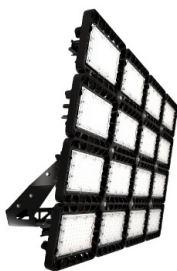

## TL-SPORT APS 1980 850 D10

Артикул: **УТ000023495**  
 Мощность, Вт: 1977.7  
 Световой поток, Лм 288936  
 Световая эффективность, Лм/Вт: 132.8  
 Индекс цветопередачи CRI: 80  
 Цветовая температура, К: 5000  
 Кривая силы света (КСС): D10 концентрированная  
 Гарантия, мес: 60

#### Светотехнические характеристики

Мощность, Вт:	1977.7
Световой поток светодиодного модуля, ЛМ	310683
Световой поток, Лм	288936
Световая эффективность, Лм/Вт:	132.8
Количество светодиодов, шт:	608
Кривая силы света (КСС):	D10 концентрированная
Цветовая температура, К:	5000
Индекс цветопередачи CRI:	80
Ресурс светодиодов, ч:	300000