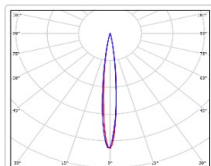

#### Светотехнические характеристики

Мощность, Вт:	1977.7
Световой поток светодиодного модуля, ЛМ	310683
Световой поток, Лм	288936
Световая эффективность, Лм/Вт:	132.8
Количество светодиодов, шт:	608
Кривая силы света (КСС):	D10 концентрированная
Цветовая температура, К:	5000
Индекс цветопередачи CRI:	80
Ресурс светодиодов, ч:	300000