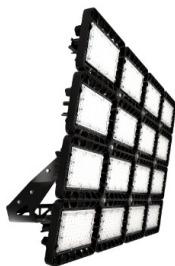

## TL-SPORT APS 1980 850 D20

Артикул: **УТ000023496**  
 Мощность, Вт: 1977.7  
 Световой поток, Лм 282722  
 Световая эффективность, Лм/Вт: 130  
 Индекс цветопередачи CRI: 80  
 Цветовая температура, К: 5000  
 Кривая силы света (КСС): D20 концентрированная  
 Гарантия, мес: 60

### Светотехнические характеристики

Мощность, Вт:	1977.7
Световой поток светодиодного модуля, ЛМ	310683
Световой поток, Лм	282722
Световая эффективность, Лм/Вт:	130
Количество светодиодов, шт:	608
Кривая силы света (КСС):	D20 концентрированная
Цветовая температура, К:	5000
Индекс цветопередачи CRI:	80
Ресурс светодиодов, ч:	300000