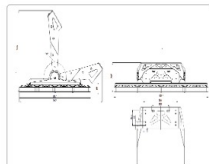

ХАРАКТЕРИСТИКИ

Светотехнические характеристики

Мощность, Вт:	1977.7
Световой поток светодиодного модуля, ЛМ	310683
Световой поток, Лм	282722
Световая эффективность, Лм/Вт:	130
Количество светодиодов, шт:	608
Кривая силы света (КСС):	D20 концентрированная
Цветовая температура, К:	5000
Индекс цветопередачи CRI:	80
Ресурс светодиодов, ч:	300000

СКАЧАТЬ

IES файл

Паспорт светильника

Сертификат соответствия

Сертификат

Электрические характеристики

Время включения светильника, с:	0.5
Диммирование:	Нет
Напряжение питания, В:	100-305 VAC/142-431 VDC
Частота, Гц:	47 Гц - 63 Гц
Коэффициент мощности ИП, cosφ:	≥ 0,95
Грозозащита:	Да
Термозащита:	Есть
Защита от 380, В:	Нет
Защита от холостого хода:	Есть
Стойкость к микросекундным импульсам большой энергии:	6kV/4kV
Коэффициент пульсаций светового потока, %:	<1
Гальваническая изоляция:	Да
Пробивное напряжение, кВ AC:	I/P-O/P3.75 KVAC
Сопротивление изоляции, МОМ:	I/P-O/P, I/P-FG, O/P-FG:100M Ohms / 500VDC / 25°C / 70% RH
Класс защиты от поражения электрическим током:	1