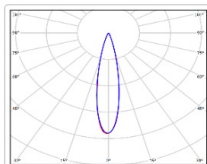

### Светотехнические характеристики

Мощность, Вт:	1977.7
Световой поток светодиодного модуля, ЛМ	310683
Световой поток, Лм	282722
Световая эффективность, Лм/Вт:	130
Количество светодиодов, шт:	608
Кривая силы света (КСС):	D20 концентрированная
Цветовая температура, К:	5000
Индекс цветопередачи CRI:	80
Ресурс светодиодов, ч:	300000