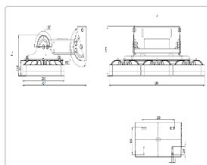

ХАРАКТЕРИСТИКИ

Светотехнические характеристики

всегда, дизайн:	370.8
Световой поток светодиодного модуля, ЛМ	48830
Световой поток, Лм	45411
Световая эффективность, Лм/Вт:	111.3
Количество светодиодов, шт:	114
Кривая света (КСС):	D10 концентрированная
Цветовая температура, К:	5700
Индекс цветопередачи CRI:	90
Ресурс светодиодов, ч:	300000