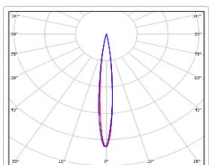

ХАРАКТЕРИСТИКИ

Светотехнические характеристики

всегда, дизайн:	370.8
Световой поток светодиодного модуля, ЛМ	48830
Световой поток, Лм	45411
Световая эффективность, Лм/Вт:	111.3
Количество светодиодов, шт:	114
Кривая света (КСС):	D10 концентрированная
Цветовая температура, К:	5700
Индекс цветопередачи CRI:	90
Ресурс светодиодов, ч:	300000