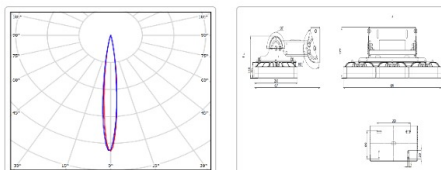

ХАРАКТЕРИСТИКИ

Светотехнические характеристики

Мощность, Вт:	370.8
Световой поток светодиодного модуля, ЛМ	48830
Световой поток, Лм	45411
Световая эффективность, Лм/Вт:	111.3
Количество светодиодов, шт.	114
Кривая силы света (КСС):	D10 концентрированная
Цветовая температура, К:	5700
Индекс цветопередачи CRI:	90
Ресурс светодиодов, ч:	300000

СКАЧАТЬ

IES файл

Паспорт светильника

Сертификат соответствия

Сертификат

Электрические характеристики

Время включения светильника, с:	1.2
Диммирование:	Нет
Напряжение питания, В:	90-305В AC
Частота, Гц:	47 Гц - 63 Гц
Коэффициент мощности ИП, cosφ:	≥ 0,95
Грозозащита:	Нет
Термозащита:	Есть
Защита от 380, В:	Да
Защита от холостого хода:	Есть
Стойкость к микросекундным импульсам большой энергии:	Line to line 6kV, line to ground 10kV
Коэффициент пульсаций светового потока, %:	≤5
Гальваническая изоляция:	Да
Пробивное напряжение, кВ AC:	1,5 кВ
Сопротивление изоляции, МОм:	вход-выход > 100 МОм; вход-земля > 100 МОм; выход-земля > 100 МОм
Класс защиты от поражения электрическим током:	1

Инструкции